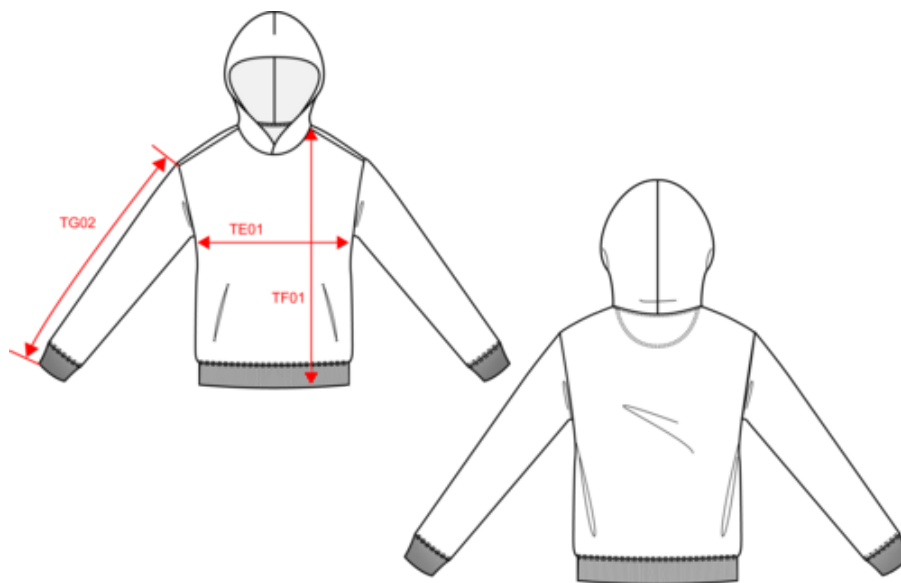

Über

- Aus biologischer Baumwolle: ökologisch und ethisch.
- No Label: 100 % veredelbar im Hinblick auf Ihr Projekt.
- Perfekte Druckoberfläche.

85 % Bio-Baumwolle / 15 % recyceltes Post-Consumer-Polyester. Gekämmte Ringspun-Baumwolle. Oversized-Schnitt mit überschnittener Schulterpartie. Enzymwäsche. Gebürstetes Molton, 3-fädiges LSF (Low Shrinkage Fleece). Halbmond am Rücken. Gefütterte Kapuze aus Hauptmaterial. Minimalistische Seitentaschen. 2 x 1-Strickbündchen an Saum und Ärmelbündchen. Doppelte Ziernaht auf beiden Seiten an Saum und Ärmelbündchen. Halsausschnitt mit Nackenband auf der Innenseite mit Fischgrätmuster. Die Farbe Raw Natural zeichnet sich durch ihr optisch strukturiertes, rohes Aussehen aus, durchsetzt mit feinen Partikeln, die mit bloßem Auge sichtbar sind.

BD - Bangladesch

Zolltarifnummer

61102099

Zertifikate

Farben

Maße

Measurements in cm	XXS	XS	S	M	L	XL	XXL	3XL
TE01 - 1/2 chest width at 1.5cm below armhole	49.00	52.00	55.00	58.00	61.00	64.00	67.00	70.00
TF01 - Total height from HSP	65.00	67.00	69.00	71.00	73.00	75.00	77.00	79.00
TG02 - Long sleeve length	54.00	54.75	55.50	56.25	57.00	57.75	58.50	59.25